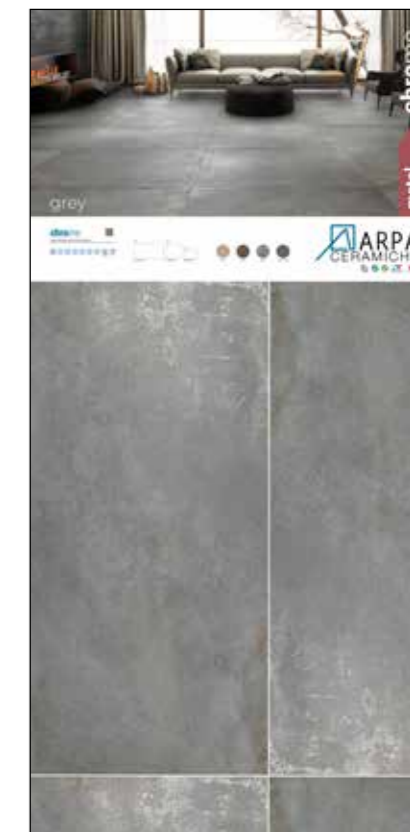

**Formato pan. schiena** 60x150 cm

**AM-PS-CH01**  
Pann. Sin. Chrome Riepilogativo

**AM-PS-CH02**  
Pann. Sinottico Chrome Gold  
60x120

**AM-PS-CH03**  
Pann. Sinottico Chrome Grey 60x120