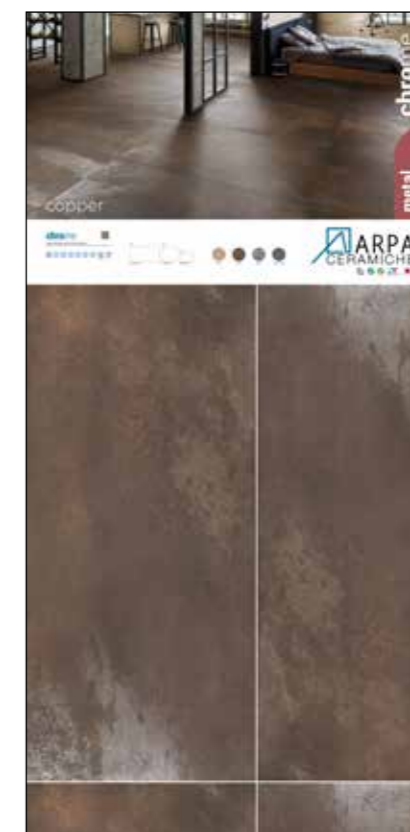

# merchandising **pannelli in faesite**

**AM-PF-CH01** Kit Pannelli Faesite Chrome  
**€ 60.00pz (15€ x 4pz)**

**Formato pannello** cm 62x86 + 4 piastrelle 60x60

**AM-PS-CH04**  
Pann. Sinottico Chrome Anthracite  
60x120