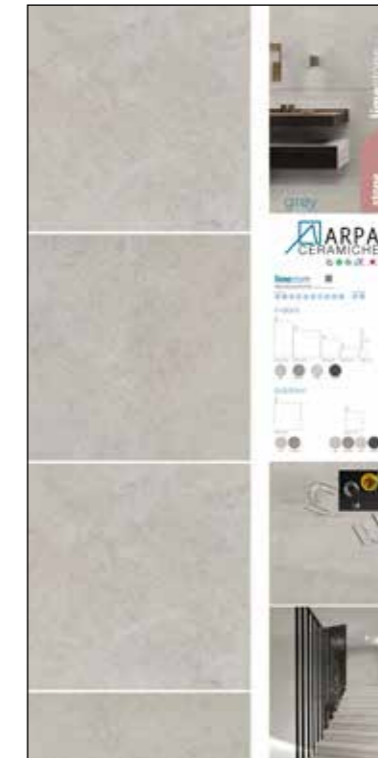

AM-PS-LM08
Pann. Sinottico Limestone Grey 60x60