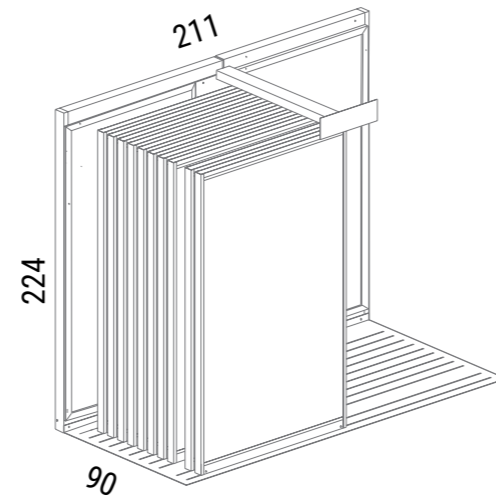

espositore **arpadodici**
100X200

AM-ES-02 € 2000.00

ESPOSITORE IN METALLO BIANCO PER 12 PANNELLI INTERCAMBIABILI FORMATO CM 100,5X201

WHITE METAL CORNER DISPLAY UNIT FOR 12 INTERCHANGEABLE PANELS SIZE CM 100,5X201 - PRÉSENTOIR COIN EN MÉTAL BLANC AVEC 12 PANNEAUX INTERCHANGEABLES CM 100,5X201 - WEISSER ECK - AUSSTELLER AUS METALL FÜR 12 AUSWECHSELBARE PANELEE IM FORMAT CM 100,5X201