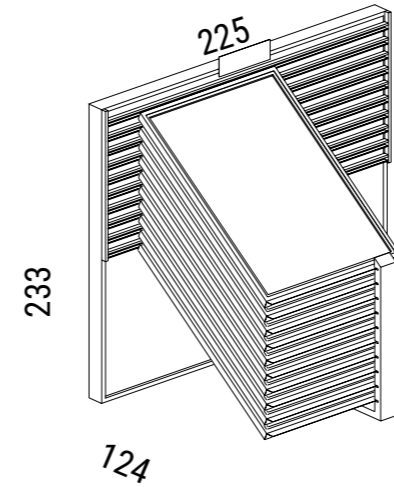

espositore **arpadieci**
100X134

AM-ES-05 € 2250.00

ESPOSITORE IN METALLO BIANCO PER 10 PANNELLI INCLINATI INTERCAMBIABILI NEL FORMATO CM 100,5X134,5

WHITE METAL DISPLAY UNIT FOR 10 INCLINED INTERCHANGEABLE PANELS SIZE CM 100,5X134,5 - PRÉSENTOIR EN MÉTAL BLANC AVEC 10 PANNEAUX INTERCHANGEABLES INCLINÉ CM 100,5X134,5 - WEISSER AUSSTELLER AUS METALL FÜR 10 AUSWECHSELBARE, GENEIGTE PANELEE IM FORMAT CM 100,5X134,5