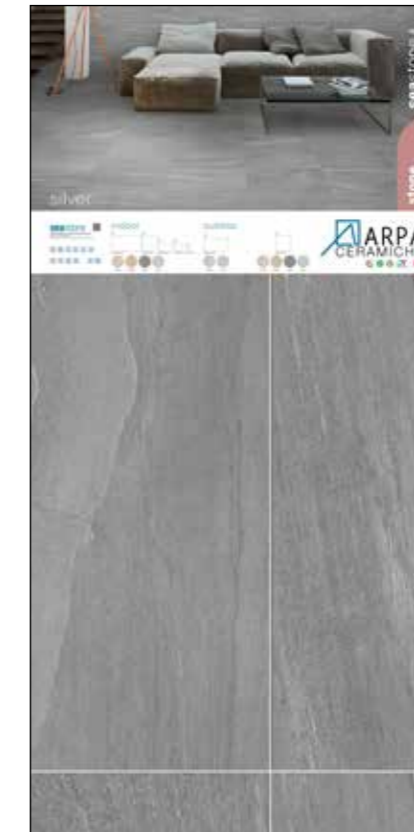

AM-PS-SE05
Pann. Sinottico Seastone Silver
60X120