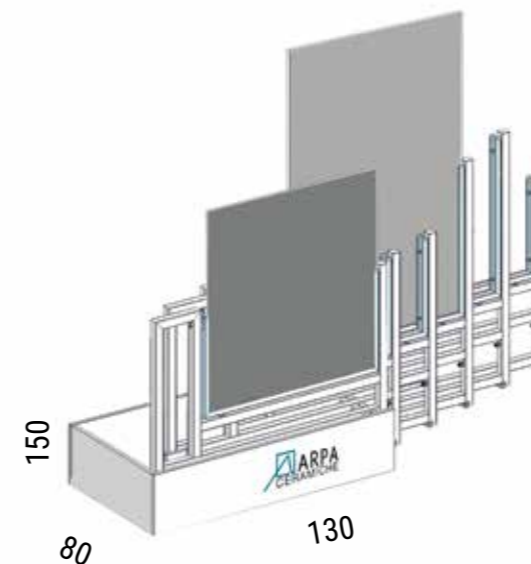

espositore **arparoll 90/120**

AM-ES-07 € 1500.00

ESPOSITORI IN METALLO BIANCO PER 6+6 PIASTRELLE E INTERCAMBIABILI

FORMATO CM 90X90 | 60X120

WHITE METAL CORNER DISPLAY UNIT FOR 6+6 INTERCHANGEABLE FLOOR SIZE CM 90X90 | 60X120

PRÉSENTOIR COIN EN MÉTAL BLANC AVEC 6+6 CARREAUX CM 90X90 | 60X120

WEISSER ECKAUSSTELLER AUS METALL FÜR 6+6 BODENFLIESEN IM FORMAT CM 90X90 | 60X120