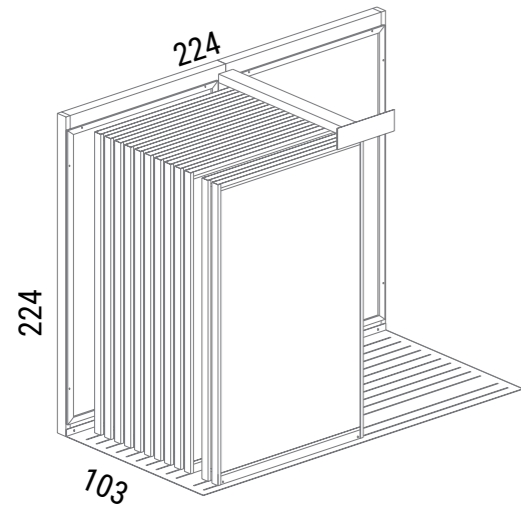

espositore **arpaquattordici**
100X200

AM-ES-01 € 2200.00

ESPOSITORE IN METALLO BIANCO PER 14 PANNELLI INTERCAMBIABILI FORMATO CM 100,5X201

WHITE METAL CORNER DISPLAY UNIT FOR 14 INTERCHANGEABLE PANELS SIZE CM 100,5X201 - PRÉSENTOIR COIN EN MÉTAL BLANC AVEC 12 PANNEAUX INTERCHANGEABLES CM 100,5X201 - METALL AWSTELLER, FARBE WEISS,