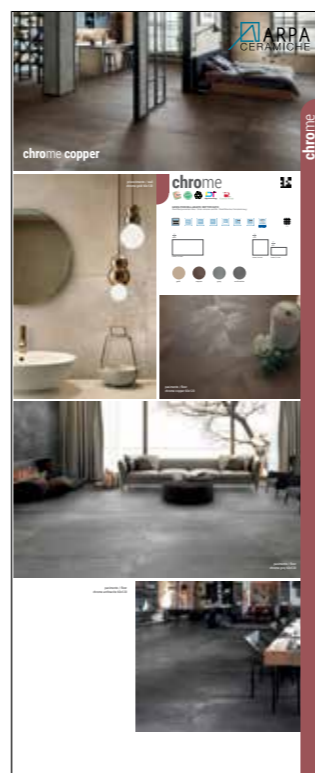

# merchandising **sinottici**

Base inclinata 6 alloggi  
Composta da 1 pannello comunicativo  
+4 piastrelle formato 60x120  
+1 piastrella 60x60

**AM-KT-CH01** Kit Culla Chrome  
**€120.00**

**Formato** 60x50x170 cm

**Formato pan. schiena** 60x150 cm

**AM-PS-CH01**  
Pann. Sin. Chrome Riepilogativo

**AM-PS-CH02**  
Pann. Sinottico Chrome Gold  
60x120

**AM-PS-CH03**  
Pann. Sinottico Chrome Grey 60x120