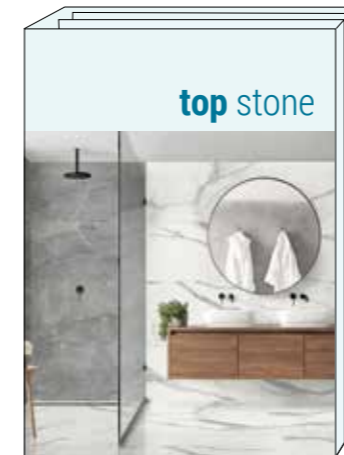

# top stone

top stone

merchandising **folder**

**AM-FO-T001** Folder Top Stone  
€ 30.00

merchandising **culla**

Base inclinata 6 alloggi  
Composta da 6 piastrelle formato 60x120

**AM-KT-T001** Kit Culla Top Stone  
€170.00