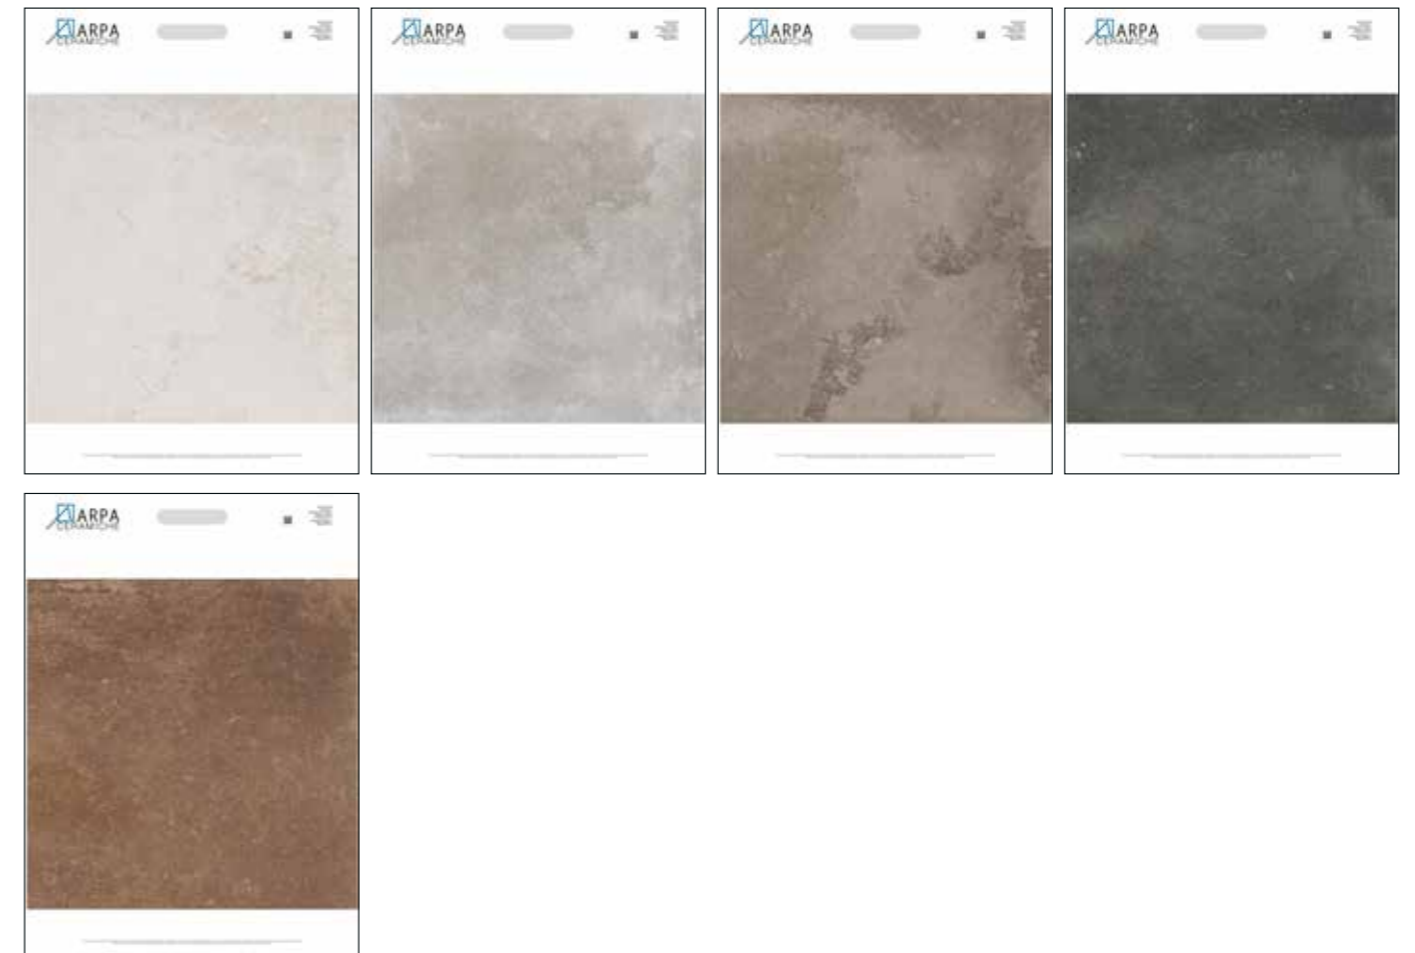

AM-KT-RE01 Kit Culla Reused
€ 120.00

Formato 60x50x170 cm

Formato pan. schiena 60x150 cm

merchandising **pannelli in faesite**