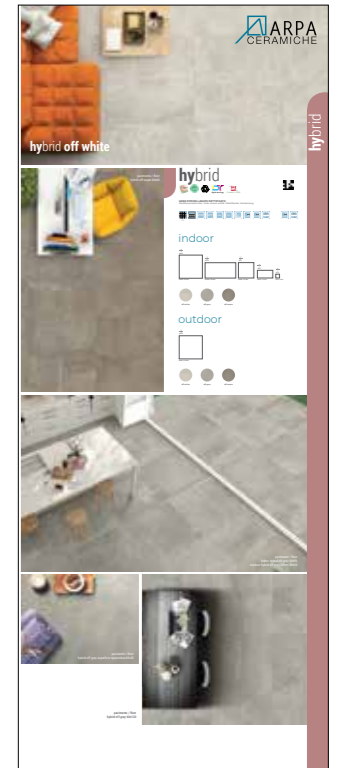

# hybrid

**AM-KT-HY01** Kit Culla Hybrid  
60x120 | 60x60  
**€ 120.00**

Base inclinata 6 alloggi  
Composta da 1 pannello comunicativo  
+3 piastrelle formato 60x120  
+2 piastrella 60x60

**Formato Culla**  
60x50x170 cm