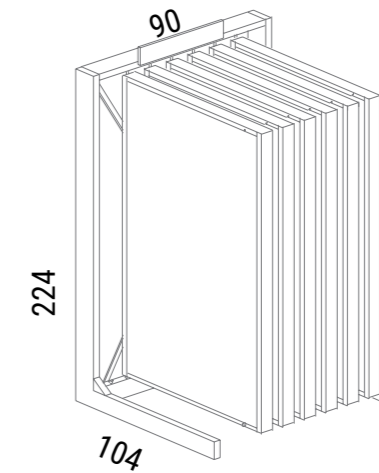

espositore **arpabook sei+sei**
100X200

AM-ES-06 € 1300.00

ESPOSITORE AD ANGOLO IN METALLO BIANCO PER 6 PANNELLI INTERCAMBIABILI BIFACCIALI FORMATO CM 100,5X201

WHITE METAL CORNER DISPLAY UNIT FOR 14 INTERCHANGEABLE PANELS SIZE CM 100,5X201 - PRÉSENTOIR COIN EN MÉTAL BLANC AVEC 12 PANNEAUX INTERCHANGEABLES CM 100,5X201 - WEISSER ECK- AUSSTELLER AUS METALL FÜR 14 AUSWECHSELBARE PANELEE IM FORMAT CM 100,5X201