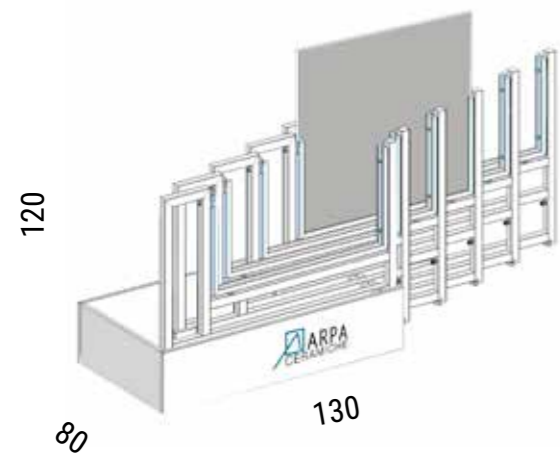

espositore **arparoll 90**

AM-ES-03 € 1200.00

ESPOSITORI IN METALLO BIANCO PER 6+6 PIASTRELLE E INTERCAMBIABILI

FORMATO CM 90X90

WHITE METAL CORNER DISPLAY UNIT FOR 6 INTERCHANGEABLE FLOOR SIZE CM 90X90

PRÉSENTOIR COIN EN MÉTAL BLANC AVEC 6 CARREAUX CM 90X90

WEISSER ECKAUSSTELLER AUS METALL FÜR 6 BODENFLIESEN IM FORMAT CM 90X90