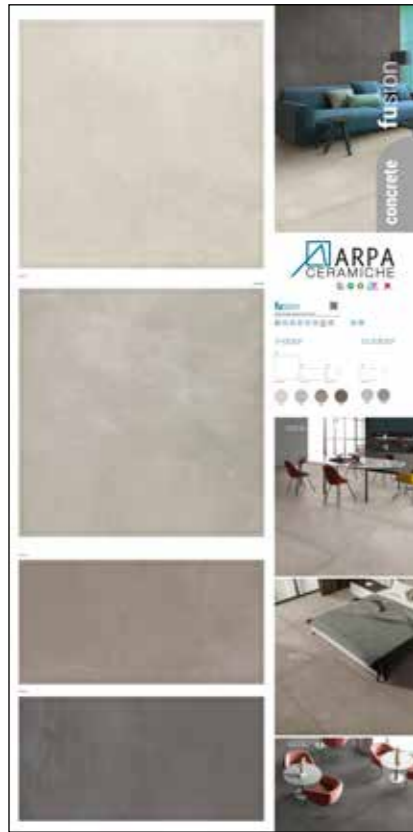

fusion

merchandising **sinottici**

fusion

merchandising **sinottici**

AM-PS-FU01
Pann. Sin. Fusion Riepilogativo