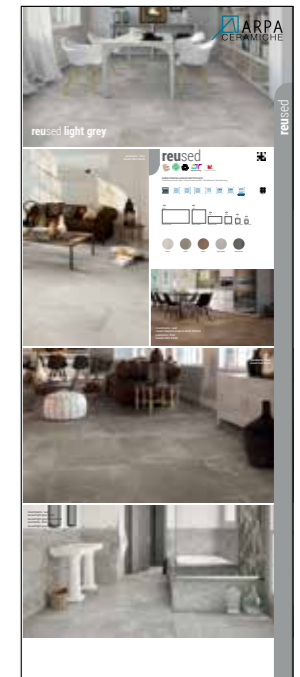

# reused

reused

merchandising **culla**

Base inclinata 6 alloggi  
Composta da 1 pannello comunicativo  
+5 piastrelle formato 60x120

**AM-KT-RE01** Kit Culla Reused  
€ 120.00

**Formato** 60x50x170 cm

**Formato pan. schiena** 60x150 cm