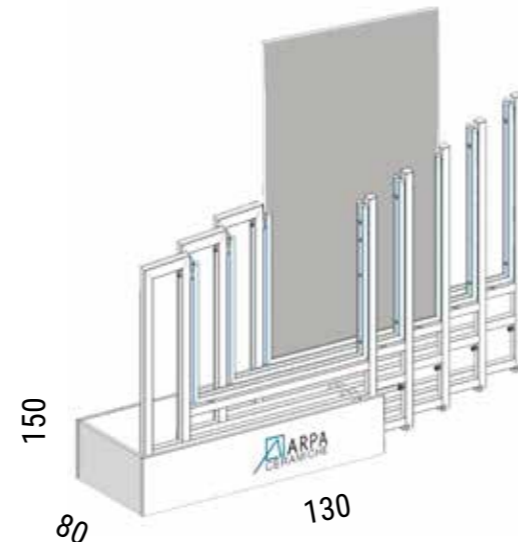

PRÉSENTOIR COIN EN MÉTAL BLANC AVEC 6 CARREAUX CM 90X90

WEISSER ECKAUSSTELLER AUS METALL FÜR 6 BODENFLIESEN IM FORMAT CM 90X90

espositore **arparoll 120**

**AM-ES-04 € 1500.00**

ESPOSITORI IN METALLO BIANCO PER 6+6 PIASTRELLE E INTERCAMBIABILI

FORMATO 60X120

WHITE METAL CORNER DISPLAY UNIT FOR 6+6 INTERCHANGEABLE FLOOR SIZE CM 60X120

PRÉSENTOIR COIN EN MÉTAL BLANC AVEC 6+6 CARREAUX CM 60X120

WEISSER ECKAUSSTELLER AUS METALL FÜR 6+6 BODENFLIESEN IM FORMAT CM 60X120