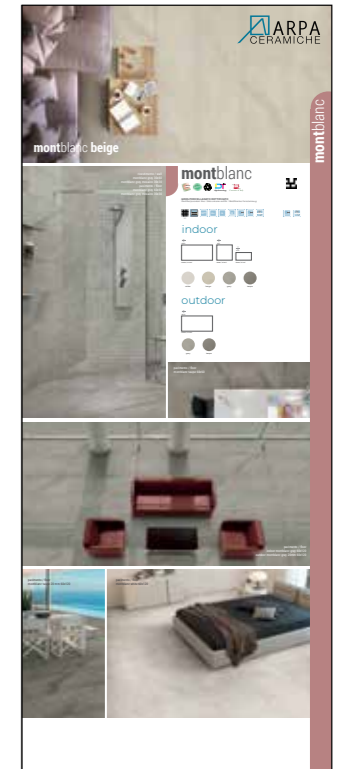

# montblanc

montblanc

merchandising **culla**

**AM-KT-M001** Kit Culla Montblanc  
€ 120.00

Base inclinata 6 alloggi  
Composta da 1 pannello comunicativo  
+5 piastrelle formato 60x120

**Formato** 60x50x170 cm