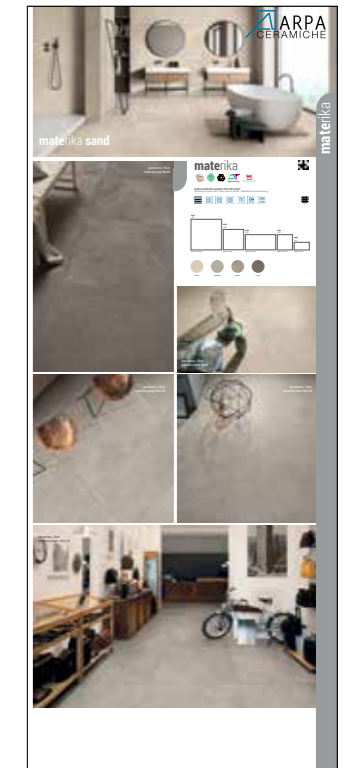

Formato pan. schiena 60x150 cm

merchandising **pannelli in faesite**