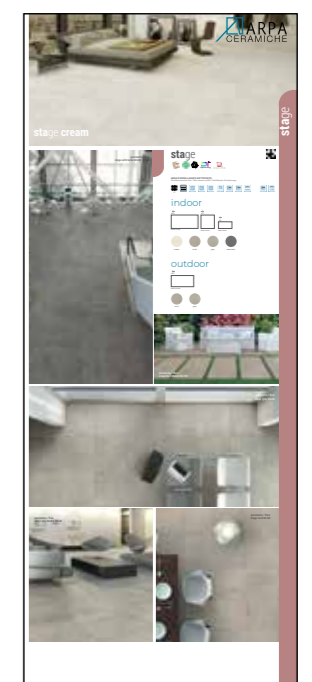

Formato pan. schiena 60x150 cm