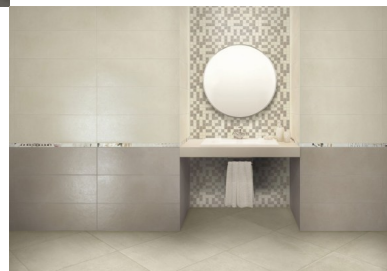

Materia

Materia bianco 25x75 / Materia grigio 25x75 / Metal liner 1x75 /

Materia cold mosaico 29,5x29,5

MATERIA... UN PROGETTO COMPLETO PER IL VOSTRO BAGNO

Valutazione: Nessuna valutazione

[Fai una domanda su questo prodotto](#)

Descrizione

DIGITAL TECHNOLOGY

RIVESTIMENTO IN PASTA BIANCA

4 COLORI

MATERIA... UN PROGETTO COMPLETO PER IL VOSTRO BAGNO, CARATTERIZZATO DA UNA ELEGANTE E STRUTTURATA SUPERFICIE CHE SI COORDINA CON LE 4 TONALITA' DI COLORE IN CUI SI PROPONE. VERSATILE, PER ADATTARSI A QUALSIASI AMBIENTE BAGNO MODERNO O TRADIZIONALE. IN 4 COLORI BIANCO, CREMA, GRIGIO E TABACCO PERFETTAMENTE COMBINABILI TRA LORO, IMPREZIOSITA DA ELEGANTI DECORAZIONI COME MOSAICI, FASCE, INSERTI E LISTELLI CHE OFFRIRANNO ANCOR PIU' PERSONALITA' ALL'AMBIENTE BAGNO.