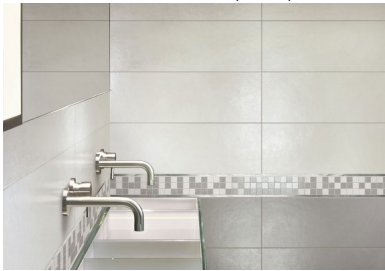

Materia

Materia bianco 25x75 / Materia grigio 25x75 / Metal liner 1x75 /

Materia cold mosaico 29,5x29,5

MATERIA... UN PROGETTO COMPLETO PER IL VOSTRO BAGNO

Valutazione: Nessuna valutazione

[Fai una domanda su questo prodotto](#)

Descrizione

DIGITAL TECHNOLOGY

RIVESTIMENTO IN PASTA BIANCA

4 COLORI

MATERIA... UN PROGETTO COMPLETO PER IL VOSTRO BAGNO, CARATTERIZZATO DA UNA ELEGANTE E STRUTTURATA SUPERFICIE CHE SI COORDINA CON LE 4 TONALITA' DI COLORE IN CUI SI PROPONE. VERSATILE, PER ADATTARSI A QUALSIASI AMBIENTE BAGNO MODERNO O TRADIZIONALE. IN 4 COLORI BIANCO, CREMA, GRIGIO E TABACCO PERFETTAMENTE COMBINABILI TRA LORO, IMPREZIOSITA DA ELEGANTI DECORAZIONI COME MOSAICI, FASCE, INSERTI E LISTELLI CHE OFFRIRANNO ANCOR PIU' PERSONALITA' ALL'AMBIENTE BAGNO.