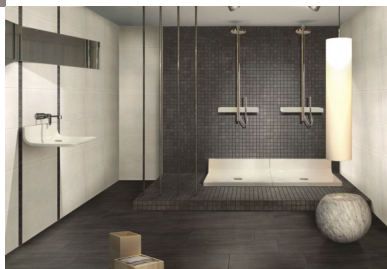

## Spot

Spot pergamon 32,5x65 / Forest dark grey fascia 30x30

Valutazione: Nessuna valutazione  
[Fai una domanda su questo prodotto](#)