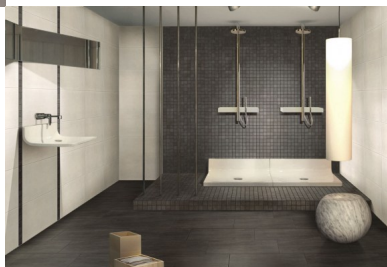

## Spot

Spot pergamon 32,5x65 / Forest dark grey fascia 30x30

Valutazione: Nessuna valutazione  
[Fai una domanda su questo prodotto](#)