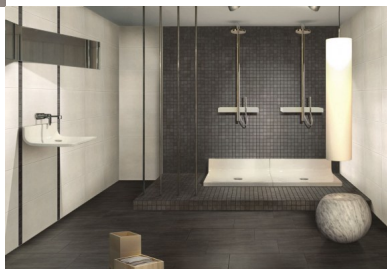

Spot

Spot pergamon 32,5x65 / Forest dark grey fascia 30x30

Valutazione: Nessuna valutazione
[Fai una domanda su questo prodotto](#)

Descrizione

Rivestimento in pasta bianca

[Scarica il CATALOGO SPOT \(PDF\)](#)