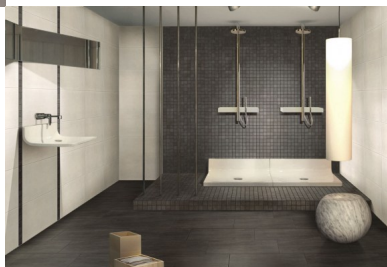

Spot

Spot pergamon 32,5x65 / Forest dark grey fascia 30x30

Valutazione: Nessuna valutazione
[Fai una domanda su questo prodotto](#)

Descrizione

Rivestimento in pasta bianca

[Scarica il CATALOGO SPOT \(PDF\)](#)