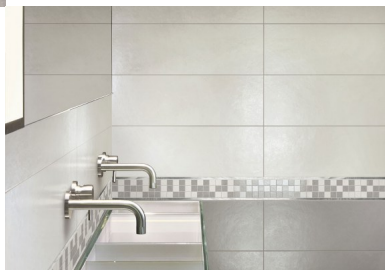

Materia

INDOOR: FLOOR MARVEL WHITE RETTIFICATO 60x60 -

WALL: MARVEL MIX MOSAICO 30x30 -- OUTDOOR: GRIP RUSTIC MARVEL WHITE 49x49 / GRIP RUSTIC MARVEL WHITE 32,5x49 / GRIP RUSTIC MARVEL WHITE 32,5x32,5

MATERIA... UN PROGETTO COMPLETO PER IL VOSTRO BAGNO

Valutazione: Nessuna valutazione

[Fai una domanda su questo prodotto](#)

Descrizione

DIGITAL TECHNOLOGY

Rivestimento in pasta bianca

4 colori

MATERIA... UN PROGETTO COMPLETO PER IL VOSTRO BAGNO, CARATTERIZZATO DA UNA ELEGANTE E STRUTTURATA SUPERFICIE CHE SI COORDINA CON LE 4 TONALITA' DI COLORE IN CUI SI PROPONE. VERSATILE, PER ADATTARSI A QUALSIASI AMBIENTE BAGNO MODERNO O TRADIZIONALE. IN 4 COLORI BIANCO, CREMA, GRIGIO E TABACCO PERFETTAMENTE COMBINABILI TRA LORO, IMPREZIOSITA DA ELEGANTI DECORAZIONI COME MOSAICI, FASCE, INSERTI E LISTELLI CHE OFFRIRANNO ANCOR PIU' PERSONALITA' ALL'AMBIENTE BAGNO.