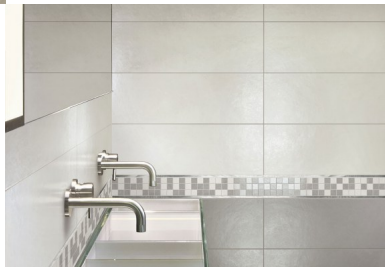

Materia

Materia crema 25x75 / Metal liner 1x75 / Materia hot fascia

18,2x37,5 FLOOR: Expo beige rettificato 19x79 / 13x79

MATERIA... UN PROGETTO COMPLETO PER IL VOSTRO BAGNO

Valutazione: Nessuna valutazione

[Fai una domanda su questo prodotto](#)

Descrizione

DIGITAL TECHNOLOGY

Rivestimento in pasta bianca

4 colori

MATERIA... UN PROGETTO COMPLETO PER IL VOSTRO BAGNO, CARATTERIZZATO DA UNA ELEGANTE E STRUTTURATA SUPERFICIE CHE SI COORDINA CON LE 4 TONALITA' DI COLORE IN CUI SI PROPONE. VERSATILE, PER ADATTARSI A QUALSIASI AMBIENTE BAGNO MODERNO O TRADIZIONALE. IN 4 COLORI BIANCO, CREMA, GRIGIO E TABACCO PERFETTAMENTE COMBINABILI TRA LORO, IMPREZIOSITA DA ELEGANTI DECORAZIONI COME MOSAICI, FASCE, INSERTI E LISTELLI CHE OFFRIRANNO ANCOR PIU' PERSONALITA' ALL'AMBIENTE BAGNO.