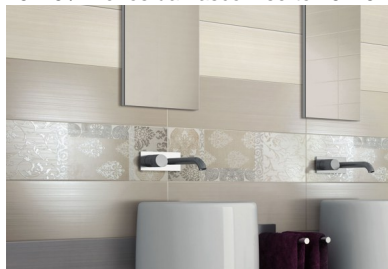

## Kronos

Kronos pergamon 25x75 / Kronos tortora 25x75 / Kronos fumo

25x75 / Kronos damasco inserto 25x75

KRONOS... UN PROGETTO COMPLETO PER IL VOSTRO BAGNO

Valutazione: Nessuna valutazione

[Fai una domanda su questo prodotto](#)

#### Descrizione

DIGITAL TECHNOLOGY

Rivestimento in pasta bianca

5 colori

KRONOS... UN PROGETTO COMPLETO PER IL VOSTRO BAGNO, CARATTERIZZATO DA RAFFINATE E SEMPRE VARIE TRAME ORIZZONTALI TONO SU TONO, CHE CREANO DELICATI EFFETTI IN CONTROLUCE.

KRONOS SI PROPONE IN 5 ELEGANTI TONALITA' DI COLORE, BIANCO, PERGAMON, GRIGIO, TORTORA E FUMO, PERFETTAMENTE COMBINABILI TRA LORO, INSIEME ALLE DECORAZIONI COME MOSAICI, FASCE, INSERTI E LISTELLI, STUDIATE PER SODDISFARE UN GUSTO PIU' CLASSICO O MODERNO E PERSONALIZZARE ANCOR DI PIU' IL VOSTRO AMBIENTE BAGNO.