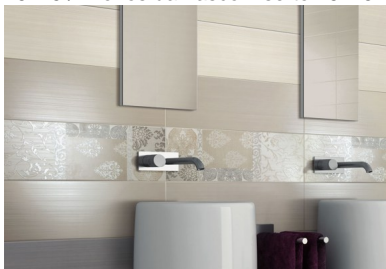

Kronos

Kronos pergamon 25x75 / Kronos tortora 25x75 / Kronos fumo

25x75 / Kronos damasco inserto 25x75

KRONOS... UN PROGETTO COMPLETO PER IL VOSTRO BAGNO

Valutazione: Nessuna valutazione

[Fai una domanda su questo prodotto](#)

Descrizione

DIGITAL TECHNOLOGY

Rivestimento in pasta bianca

5 colori

KRONOS... UN PROGETTO COMPLETO PER IL VOSTRO BAGNO, CARATTERIZZATO DA RAFFINATE E SEMPRE VARIE TRAME ORIZZONTALI TONO SU TONO, CHE CREANO DELICATI EFFETTI IN CONTROLUCE.

KRONOS SI PROPONE IN 5 ELEGANTI TONALITA' DI COLORE, BIANCO, PERGAMON, GRIGIO, TORTORA E FUMO, PERFETTAMENTE COMBINABILI TRA LORO, INSIEME ALLE DECORAZIONI COME MOSAICI, FASCE, INSERTI E LISTELLI, STUDIATE PER SODDISFARE UN GUSTO PIU' CLASSICO O MODERNO E PERSONALIZZARE ANCOR DI PIU' IL VOSTRO AMBIENTE BAGNO.