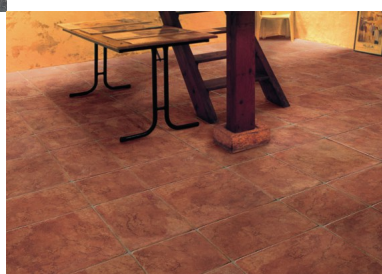

Antiqua

Antiqua bianco 49x49 / Antiqua bianco 32,5x49 / Antiqua bianco

32,5x32,5

Valutazione: Nessuna valutazione
[Fai una domanda su questo prodotto](#)

Descrizione

Gres porcellanato

Disponibile in versione antiscivolo

abitazioni

ristoranti

commerciale

lounge bar

bar

uso esterno

[Scarica il CATALOGO ANTIQVA\(PDF\)](#)