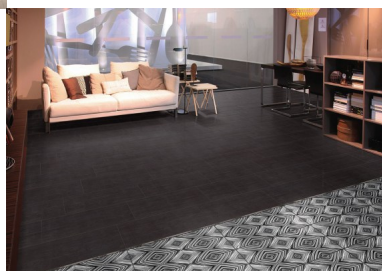

Storm

Storm grey rettificato naturale 38,8x78,7

Valutazione: Nessuna valutazione
[Fai una domanda su questo prodotto](#)

Descrizione

Gres porcellanato ad impasto colorato

Rettificato

Rettificato lappato

abitazioni