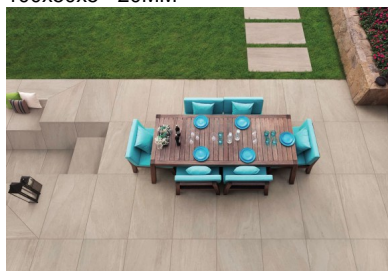

Seastone

Seastone white rettificato 50x100 - 20MM / Seastone white angolo interno bordo con toro dx/sx rett. - 20MM / Seastone white gradone con toro rett. 50x100 - 20MM / Seastone white gradone a elle rett. 100x50x5 - 20MM

8 formati

rettificato

"SEASTONE "... QUANDO I DETTAGLI FANNO LA DIFFERENZA!

ISPIRANDOSI ALLA FASCINOSA "PIETRA DI VALS", SEASTONE IN 7 VARIANTI COLORE E 8 FORMATI SODDISFA LE ESIGENZE ARCHITETTONICHE-PROGETTUALI, DA QUELLE PIU' CONTEMPORANEE A QUELLE PIU' CLASSICHE; SENZA TEMPO, VERSATILE ED ELEGANTE SI PRESTA PER RIVESTIRE ED ARRICCHIRE SPAZI PRIVATI E RESIDENZIALI, PUBBLICI E COMMERCIALI.

SEASTONE CON SPESSORE 20MM DALLE PERFORMANTI CARATTERISTICHE TECNICHE PER POSA IN ESTERNO, A SECCO SU GHIAIA, ERBA O SABBIA; OFFRE LA POSSIBILITA' DI CREARE SOLUZIONI DI CONTINUITA' VISIVA TRA IN E OUTDOOR.