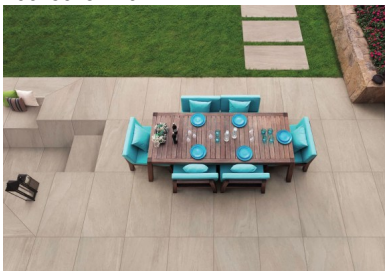

Seastone

Seastone white rettificato 50x100 - 20MM / Seastone white angolo interno bordo con toro dx/sx rett. - 20MM / Seastone white gradone con toro rett. 50x100 - 20MM / Seastone white gradone a elle rett. 100x50x5 - 20MM

8 formati

rettificato

"SEASTONE "... QUANDO I DETTAGLI FANNO LA DIFFERENZA!

ISPIRANDOSI ALLA FASCINOSA "PIETRA DI VALS", SEASTONE IN 7 VARIANTI COLORE E 8 FORMATI SODDISFA LE ESIGENZE ARCHITETTONICHE-PROGETTUALI, DA QUELLE PIU' CONTEMPORANEE A QUELLE PIU' CLASSICHE; SENZA TEMPO, VERSATILE ED ELEGANTE SI PRESTA PER RIVESTIRE ED ARRICCHIRE SPAZI PRIVATI E RESIDENZIALI, PUBBLICI E COMMERCIALI.

SEASTONE CON SPESSORE 20MM DALLE PERFORMANTI CARATTERISTICHE TECNICHE PER POSA IN ESTERNO, A SECCO SU GHIAIA, ERBA O SABBIA; OFFRE LA POSSIBILITA' DI CREARE SOLUZIONI DI CONTINUITA' VISIVA TRA IN E OUTDOOR.