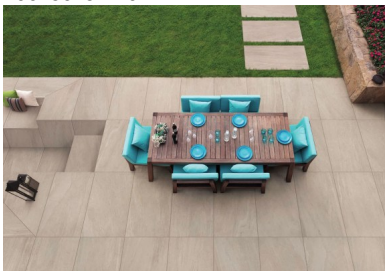

## Seastone

Seastone white rettificato 50x100 - 20MM / Seastone white angolo interno bordo con toro dx/sx rett. - 20MM / Seastone white gradone con toro rett. 50x100 - 20MM / Seastone white gradone a elle rett. 100x50x5 - 20MM

## Descrizione

tecnologia digitale DIGITAL TECHNOLOGY

gres porcellanato ad impasto colorato

7 colori

8 formati

rettificato

"SEASTONE "... QUANDO I DETTAGLI FANNO LA DIFFERENZA!

ISPIRANDOSI ALLA FASCINOSA "PIETRA DI VALS", SEASTONE IN 7 VARIANTI COLORE E 8 FORMATI SODDISFA LE ESIGENZE ARCHITETTONICHE-PROGETTUALI, DA QUELLE PIU' CONTEMPORANEE A QUELLE PIU' CLASSICHE; SENZA TEMPO, VERSATILE ED ELEGANTE SI PRESTA PER RIVESTIRE ED ARRICCHIRE SPAZI PRIVATI E RESIDENZIALI, PUBBLICI E COMMERCIALI.

SEASTONE CON SPESSORE 20MM DALLE PERFORMANTI CARATTERISTICHE TECNICHE PER POSA IN ESTERNO, A SECCO SU GHIAIA, ERBA O SABBIA; OFFRE LA POSSIBILITA' DI CREARE SOLUZIONI DI CONTINUITA' VISIVA TRA IN E OUTDOOR.