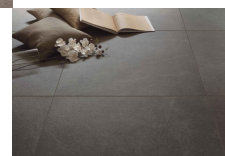

## Disigual

Disigual grey 45x90 / Disigual grey mix 15x60 / 10x60 / 5x60

DISIGUAL... L'ELEGANZA DELLA MATERIA!

Valutazione: Nessuna valutazione

[Fai una domanda su questo prodotto](#)

Descrizione

TECNOLOGIA DIGITALE DIGITAL TECHNOLOGY

GRES PORCELLANATO AD IMPASTO COLORATO

4 COLORI  
7 FORMATI  
RETTIFICATO

DISPONIBILE IN SPESSORE 20 MM NEL FORMATO 50X100 CM NEI COLORI GREY E ANTHRACITE

DISIGUAL... L'ELEGANZA DELLA MATERIA!

DISIGUAL SI CARATTERIZZA PER LE RAFFINATE VENATURE ISPIRATE ALLA PIETRA CHE SI DIRAMANO SU 4 TONALITA' CALDE ED AVVOLGENTI DI ASSOLUTA TENDENZA... LA VARIETA' DI GRAFICHE CREATE PER DISIGUAL DONA UN NATURALE MOVIMENTO ALLA SUPERFICIE SIA DEI PAVIMENTI CHE DEI RIVESTIMENTI, PER SPAZI PRIVATI O PUBBLICI RIVISITAZIONE IN CHIAVE MODERNA DELLA CLASSICA PIETRA, IL RISULTATO E' DISIGUAL CON UNA VARIETA' DI FORMATI PER OGNI ESIGENZA E LIBERTA' DI COMPOSIZIONE.