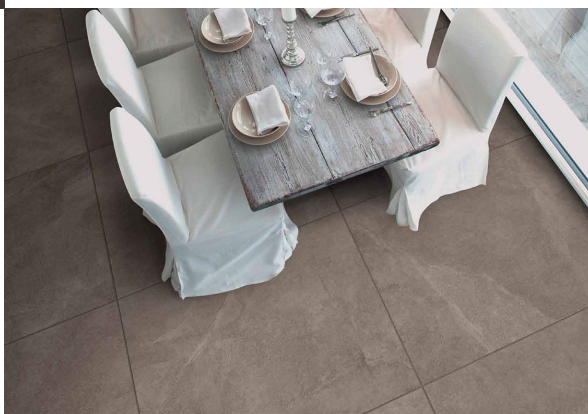

Disigual

Disigual grey 45x90 / Disigual grey mix 15x60 / 10x60 / 5x60

DISIGUAL... L'ELEGANZA DELLA MATERIA!

Valutazione: Nessuna valutazione

[Fai una domanda su questo prodotto](#)

Descrizione

tecnologia digitale DIGITAL TECHNOLOGY

gres porcellanato ad impasto colorato

4 colori
10 formati
rettificato

DISIGUAL... L'ELEGANZA DELLA MATERIA!

DAL GRANDE FORMATO SINO A 90x90 CM DISIGUAL SI CARATTERIZZA PER LE RAFFINATE VENATURE ISPIRATE ALLA PIETRA CHE SI DIRAMANO SU 4 TONALITA' CALDE ED AVVOLGENTI DI ASSOLUTA TENDENZA... LA VARIETA' DI GRAFICHE CREATE PER DISIGUAL DONA UN NATURALE MOVIMENTO ALLA SUPERFICIE SIA DEI PAVIMENTI CHE DEI RIVESTIMENTI, PER SPAZI PRIVATI O PUBBLICI.

RIVISITAZIONE IN CHIAVE MODERNA DELLA CLASSICA PIETRA, IL RISULTATO E' DISIGUAL CON UNA VARIETA' DI FORMATI PER OGNI ESIGENZA E LIBERTA' DI COMPOSIZIONE.

abitazioni

ristoranti

commerciale

lounge bar

bar

aeroporti