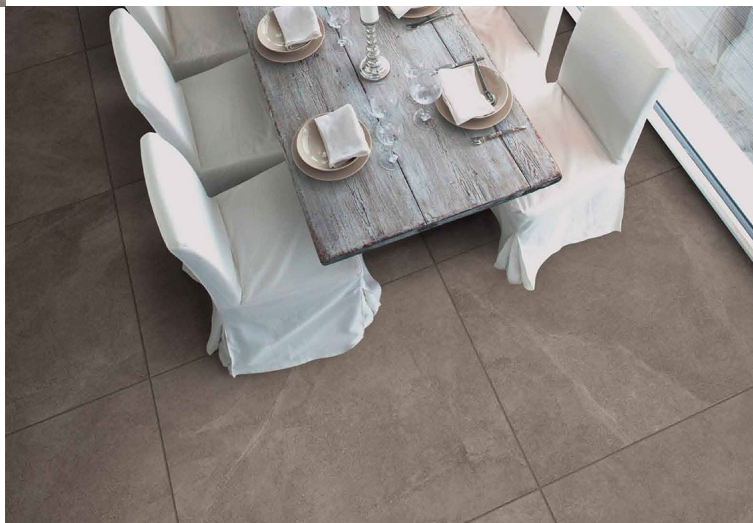

## Disigual

Disigual grey 45x90 / Disigual grey mix 15x60 / 10x60 / 5x60

DISIGUAL... L'ELEGANZA DELLA MATERIA!

Valutazione: Nessuna valutazione

[Fai una domanda su questo prodotto](#)

Descrizione

TECNOLOGIA DIGITALE DIGITAL TECHNOLOGY

GRES PORCELLANATO AD IMPASTO COLORATO

4 COLORI  
7 FORMATI  
RETTIFICATO

DISPONIBILE IN SPESSORE 20 MM NEL FORMATO 50X100 CM NEI COLORI GREY E ANTHRACITE

DISIGUAL... L'ELEGANZA DELLA MATERIA!

DISIGUAL SI CARATTERIZZA PER LE RAFFINATE VENATURE ISPIRATE ALLA PIETRA CHE SI DIRAMANO SU 4 TONALITA' CALDE ED AVVOLGENTI DI ASSOLUTA TENDENZA... LA VARIETA' DI GRAFICHE CREATE PER DISIGUAL DONA UN NATURALE MOVIMENTO ALLA SUPERFICIE SIA DEI PAVIMENTI CHE DEI RIVESTIMENTI, PER SPAZI PRIVATI O PUBBLICI RIVISITAZIONE IN CHIAVE MODERNA DELLA CLASSICA PIETRA, IL RISULTATO E' DISIGUAL CON UNA VARIETA' DI FORMATI PER OGNI ESIGENZA E LIBERTA' DI COMPOSIZIONE.