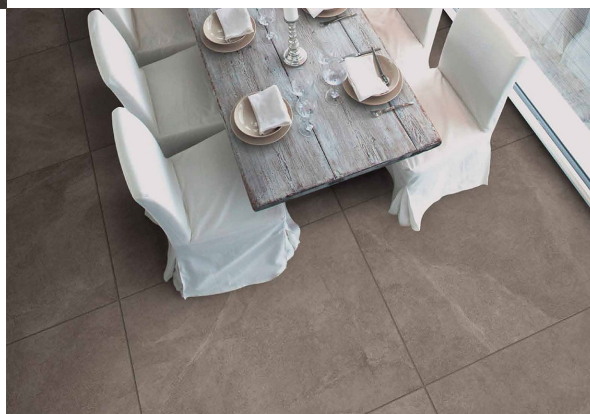

## Disigual

Disigual grey 45x90 / Disigual grey mix 15x60 / 10x60 / 5x60

DISIGUAL... L'ELEGANZA DELLA MATERIA!

Valutazione: Nessuna valutazione

[Fai una domanda su questo prodotto](#)

#### Descrizione

tecnologia digitale DIGITAL TECHNOLOGY

gres porcellanato ad impasto colorato

4 colori  
10 formati  
rettificato

DISIGUAL... L'ELEGANZA DELLA MATERIA!

DAL GRANDE FORMATO SINO A 90x90 CM DISIGUAL SI CARATTERIZZA PER LE RAFFINATE VENATURE ISPIRATE ALLA PIETRA CHE SI DIRAMANO SU 4 TONALITA' CALDE ED AVVOLGENTI DI ASSOLUTA TENDENZA... LA VARIETA' DI GRAFICHE CREATE PER DISIGUAL DONA UN NATURALE MOVIMENTO ALLA SUPERFICIE SIA DEI PAVIMENTI CHE DEI RIVESTIMENTI, PER SPAZI PRIVATI O PUBBLICI.

RIVISITAZIONE IN CHIAVE MODERNA DELLA CLASSICA PIETRA, IL RISULTATO E' DISIGUAL CON UNA VARIETA' DI FORMATI PER OGNI ESIGENZA E LIBERTA' DI COMPOSIZIONE.

abitazioni

ristoranti

commerciale

lounge bar

bar

aeroporti