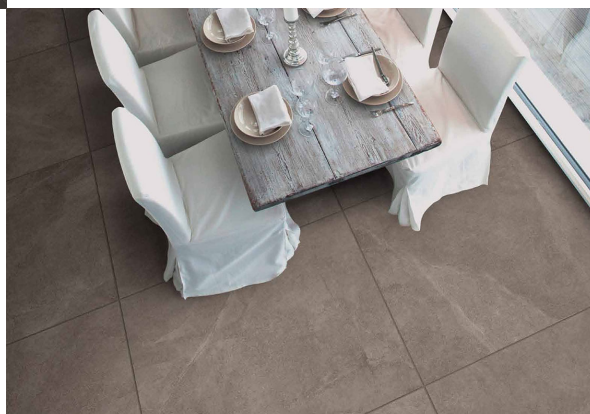

Disigual

Disigual grey 45x90 / Disigual grey mix 15x60 / 10x60 / 5x60

DISIGUAL... L'ELEGANZA DELLA MATERIA!

Valutazione: Nessuna valutazione

[Fai una domanda su questo prodotto](#)

Descrizione

tecnologia digitale DIGITAL TECHNOLOGY

gres porcellanato ad impasto colorato

4 colori
10 formati
rettificato

DISIGUAL... L'ELEGANZA DELLA MATERIA!

DAL GRANDE FORMATO SINO A 90x90 CM DISIGUAL SI CARATTERIZZA PER LE RAFFINATE VENATURE ISPIRATE ALLA PIETRA CHE SI DIRAMANO SU 4 TONALITA' CALDE ED AVVOLGENTI DI ASSOLUTA TENDENZA... LA VARIETA' DI GRAFICHE CREATE PER DISIGUAL DONA UN NATURALE MOVIMENTO ALLA SUPERFICIE SIA DEI PAVIMENTI CHE DEI RIVESTIMENTI, PER SPAZI PRIVATI O PUBBLICI.

RIVISITAZIONE IN CHIAVE MODERNA DELLA CLASSICA PIETRA, IL RISULTATO E' DISIGUAL CON UNA VARIETA' DI FORMATI PER OGNI ESIGENZA E LIBERTA' DI COMPOSIZIONE.

abitazioni

ristoranti

commerciale

lounge bar

bar

aeroporti