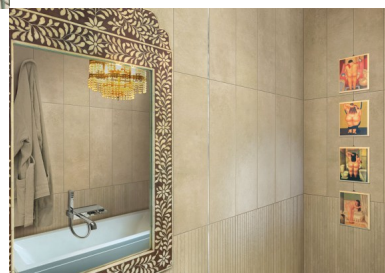

Concrete

Concrete club rettificato 75x75

Valutazione: Nessuna valutazione
[Fai una domanda su questo prodotto](#)

Descrizione

DIGITAL TECHNOLOGY

Gres porcellanato ad impasto colorato

Rettificato

abitazioni