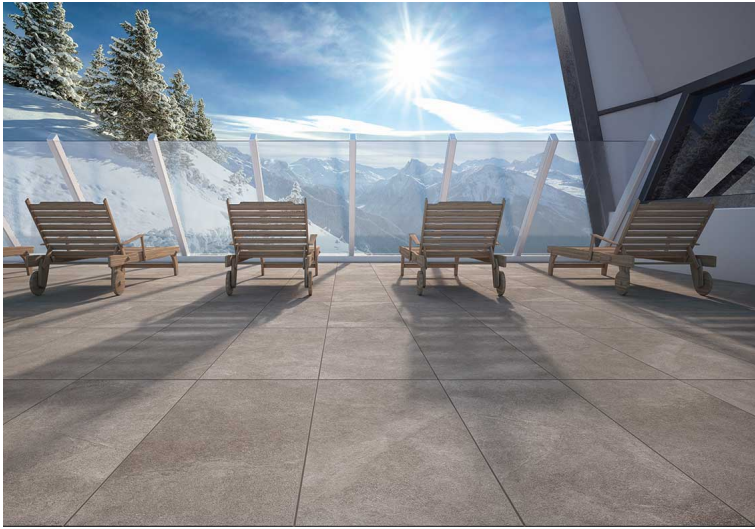

20mm

DISIGUAL GREY RETTIFICATO 50x100 - 20MM