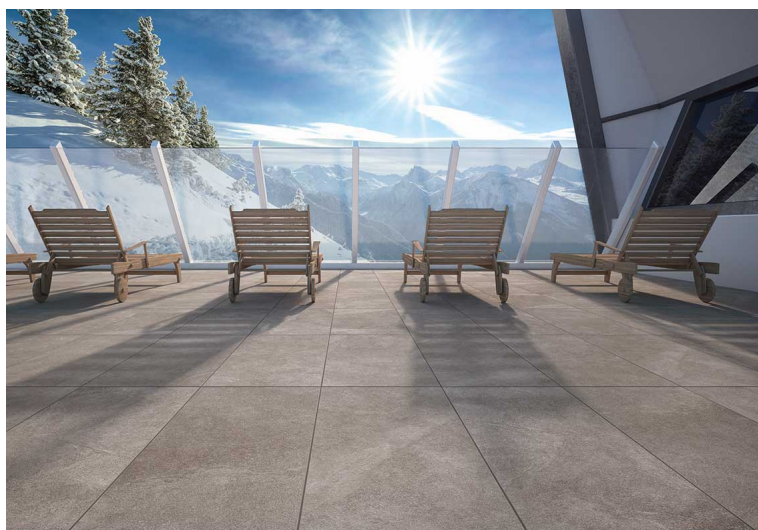

20mm

DISIGUAL GREY RETTIFICATO 50x100 - 20MM