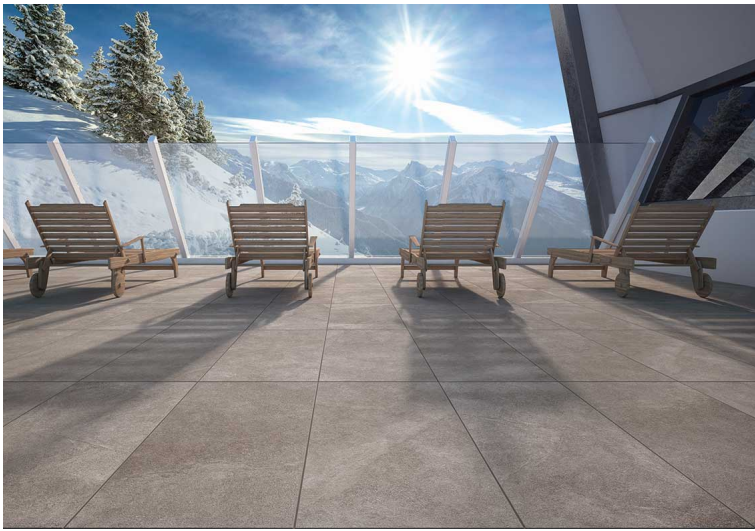

20mm

DISIGUAL GREY RETTIFICATO 50x100 - 20MM